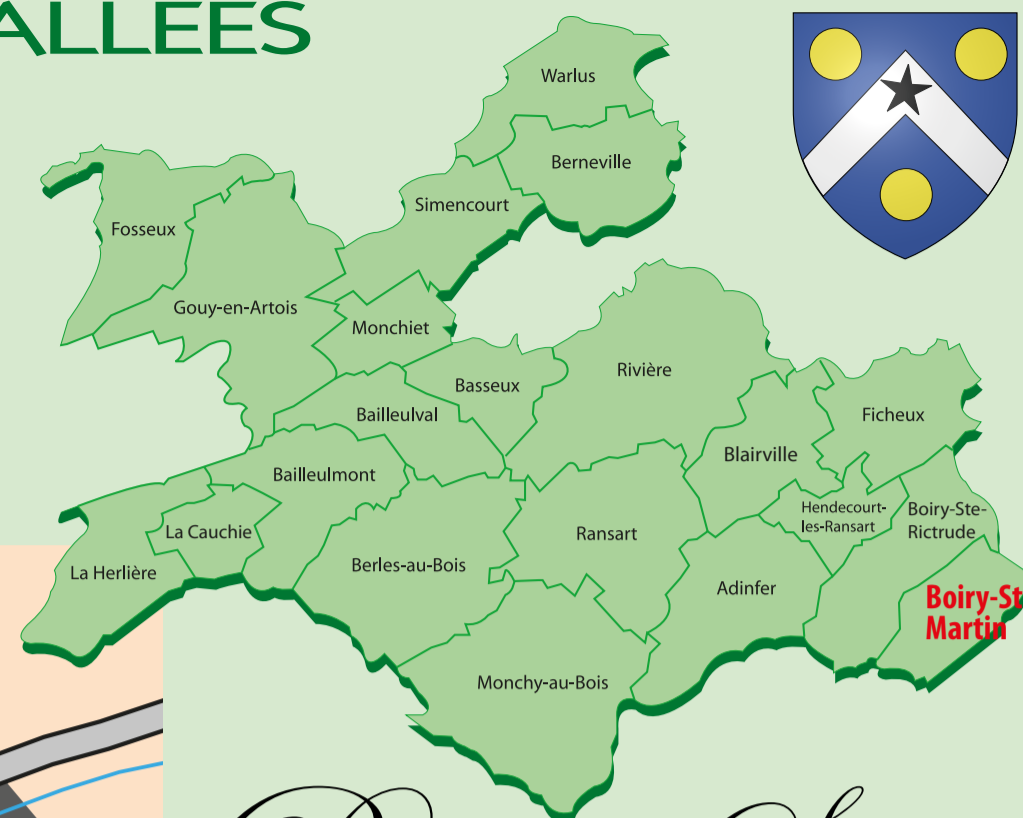

Sentier de la Betterave au sucre, 12,5 Km. 3h00

Boiry-Saint-Martin

Les habitants sont appelés les Boirysiens et les Boirysiennes.
Les armes de Boiry Saint Martin se blasonnent ainsi: "D'azur au chevron d'argent chargé sur sa pointe d'une étoile de sable, accompagné de trois besants d'or."

Saint Martin appelé aussi Saint Martin de Tours est né en l'an 316 dans la province romaine, en la cité de Sabaria (en Hongrie):

- vers l'âge de 10 ans, l'enfant veut se convertir au service du Christ.
- Soldat dans l'armée romaine à 15 ans.
- Affecté en Gaule.
- A Amiens en 338, lors d'une de ces rondes de nuit, il partage son manteau avec un déshérité transi de froid. La nuit suivante, le Christ lui apparaît en songe vêtu de ce même pan de manteau, il a alors 18 ans.
- En 356, il quitte l'armée, rejoint HILAIRE évêque de Poitiers et devient exorciste.
- Agé de 44 ans, il crée un petit ermitage et la première communauté de moines en Gaule.
- Le 4 juillet 371, il est nommé évêque de Tours.
- Il meurt le 8 novembre 397.

Une légende veut que les fleurs se soient mises à éclore en plein mois de novembre au passage de son corps sur la Loire, ce phénomène étonnant donnera naissance à l'expression:

"L'ETE DE LA SAINT MARTIN"

Aujourd'hui plus de 236 communes portent son nom en France.

Règles de bonne conduite

- Ne quittez pas les sentiers balisés et respectez le travail des agriculteurs, des forestiers.
- Protégez la faune, la flore et l'environnement en emportant vos déchets.
- Respectez la signalisation et les aménagements du circuit.
- Dans le cas de modifications des itinéraires (améliorations, déviations pour cause de travaux...) suivez le nouveau balisage qui ne correspond plus alors à la description.
- Météo région : 08 92 68 01 01