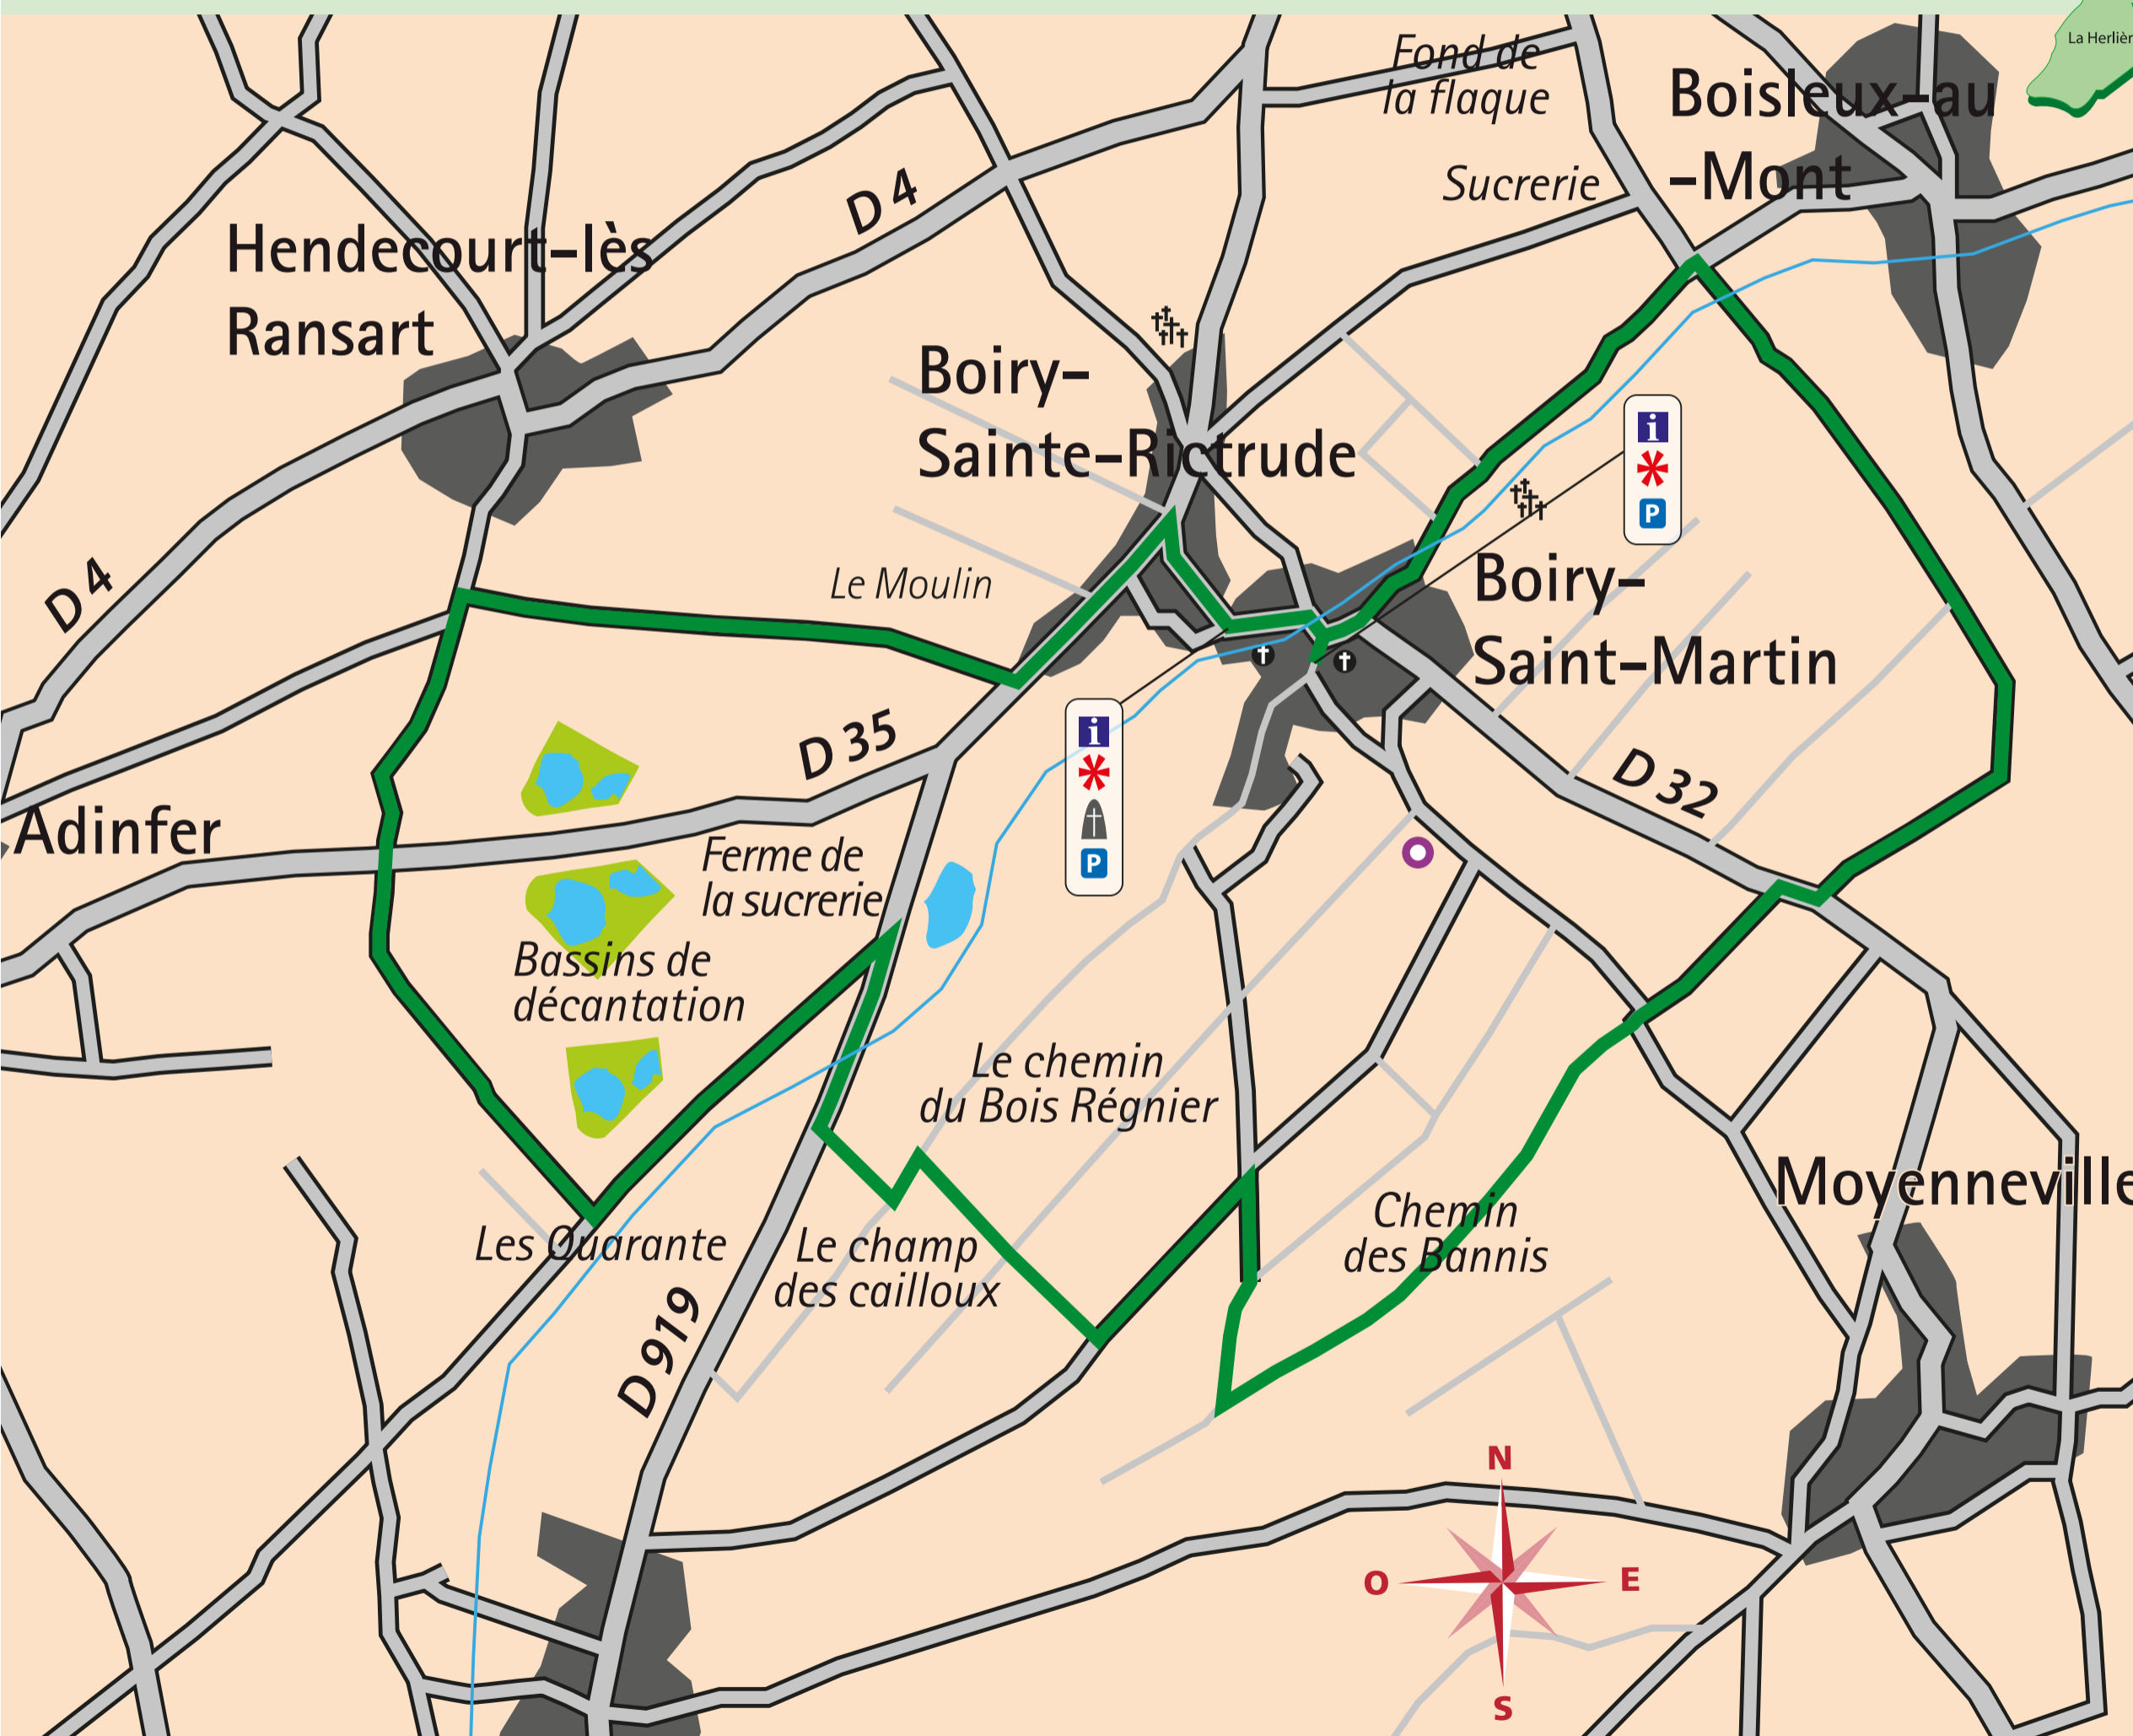

Sentier de la Betterave au sucre, 12,5 Km. 3h00

Boiry-Saint-Martin

Les habitants sont appelés les Boirysiens et les Boirysiennes.
Les armes de Boiry Saint Martin se blasonnent ainsi: "D'azur au chevron d'argent chargé sur sa pointe d'une étoile de sable, accompagné de trois besants d'or."

Saint Martin appelé aussi Saint Martin de Tours est né en l'an 316 dans la province romaine, en la cité de Sabaria (en Hongrie):

- vers l'âge de 10 ans, l'enfant veut se convertir au service du Christ.
- Soldat dans l'armée romaine à 15 ans.
- Affecté en Gaule.
- A Amiens en 338, lors d'une de ces rondes de nuit, il partage son manteau avec un déshérité transi de froid. La nuit suivante, le Christ lui apparaît en songe vêtu de ce même pan de manteau, il a alors 18 ans.
- En 356, il quitte l'armée, rejoint HILAIRE évêque de Poitiers et devient exorciste.
- Agé de 44 ans, il crée un petit ermitage et la première communauté de moines en Gaule.
- Le 4 juillet 371, il est nommé évêque de Tours.
- Il meurt le 8 novembre 397.

Une légende veut que les fleurs se soient mises à éclore en plein mois de novembre au passage de son corps sur la Loire, ce phénomène étonnant donnera naissance à l'expression:

"L'ETE DE LA SAINT MARTIN"

Aujourd'hui plus de 236 communes portent son nom en France.

Règles de bonne conduite

- Ne quittez pas les sentiers balisés et respectez le travail des agriculteurs, des forestiers.
- Protégez la faune, la flore et l'environnement en emportant vos déchets.
- Respectez la signalisation et les aménagements du circuit.
- Dans le cas de modifications des itinéraires (améliorations, déviations pour cause de travaux...) suivez le nouveau balisage qui ne correspond plus alors à la description.
- Météo région : 08 92 68 01 01